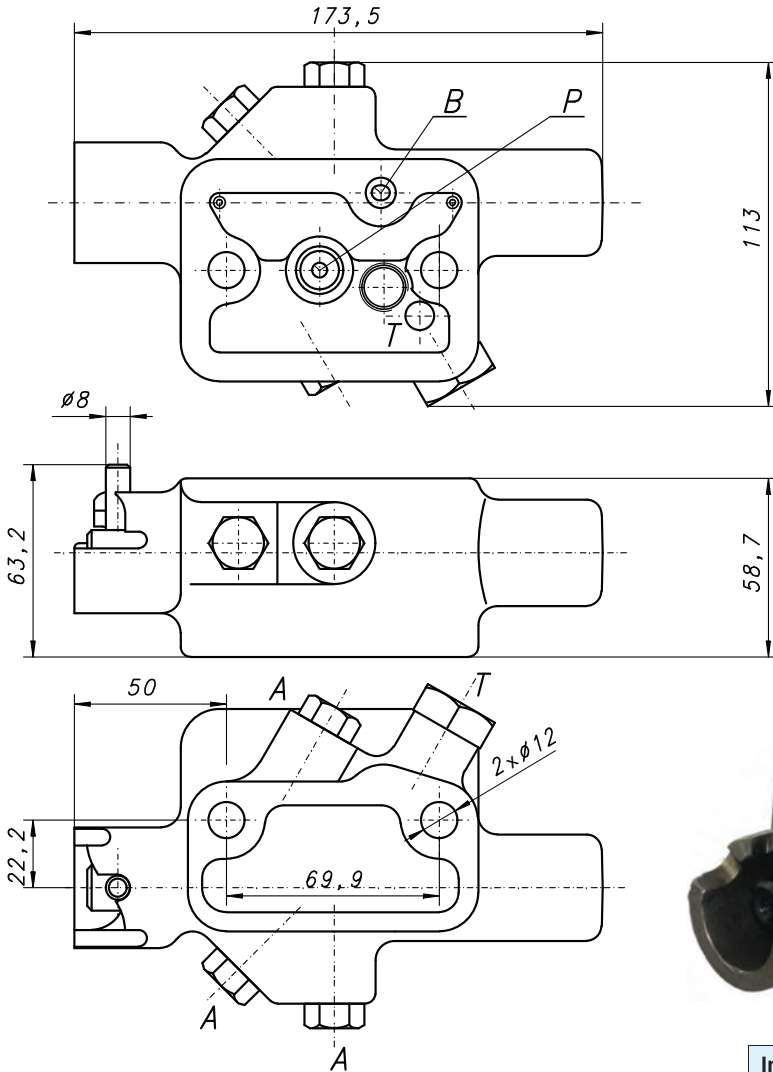

**Rozdzielacz  
Selector valve  
Wegeventil**

**7017184M92**

**Informacje techniczne / Technical information / Technische Angaben**

P	Ø12,7 x 10,8
T	Ø9,9 x 28,8; 3/4"-16 UNF-2B
A	9/16"-18 UNF-2B
B	Ø12,5 x 1,5