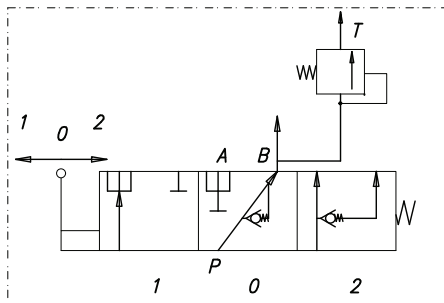

**Rozdzielacz  
Selector valve  
Wegeventil**

**7017184M92**

**Informacje techniczne / Technical information / Technische Angaben**

P	Ø12,7 x 10,8
T	Ø9,9 x 28,8; 3/4"-16 UNF-2B
A	9/16"-18 UNF-2B
B	Ø12,5 x 1,5