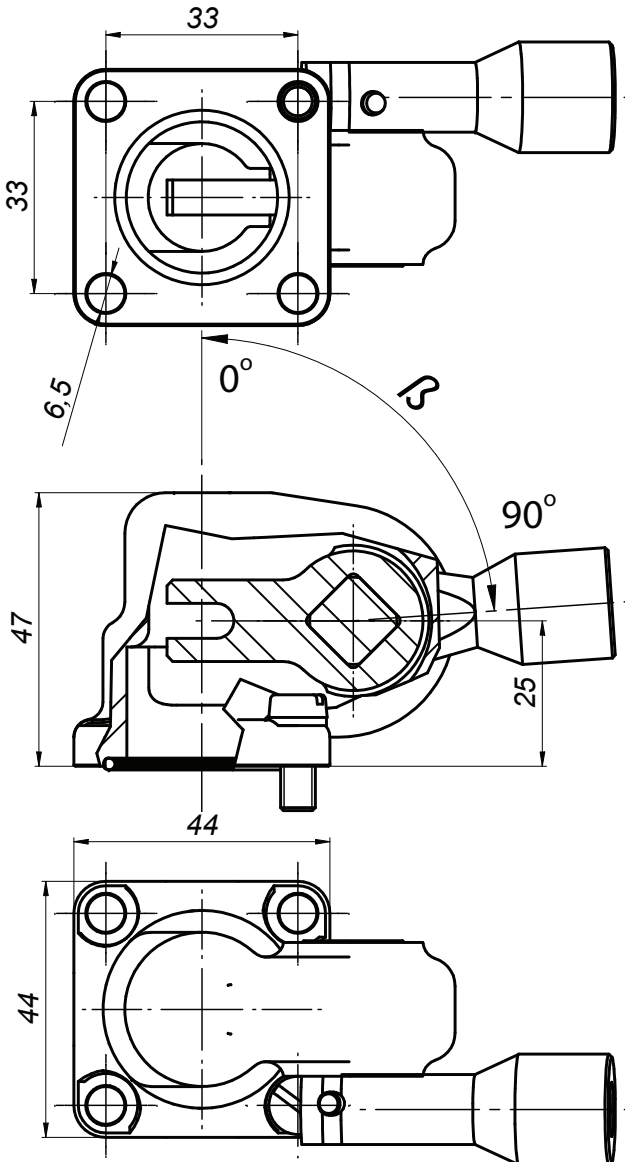

Kołpak dźwigni  
Lever control  
Ventil Steuerung

# RBS 10R-112C

RBS 10R-112C

- |   |                        |
|---|------------------------|
|  | 00 - Wirex             |
|  | 15 - Rak               |
|  | 60 - Trol              |
|  | 75 - Henkis            |
|  | 86 - Cyklop, Bizon, Pł |

0°

15°

60°

75°

86°