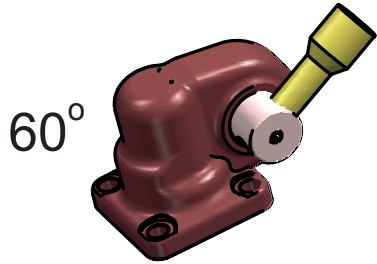

RBS 10R-112D

Kołpak dźwigni
Lever control
Ventil Steuerung

RBS 10R-112D

45
60
75
90

45°

60°

75°

90°