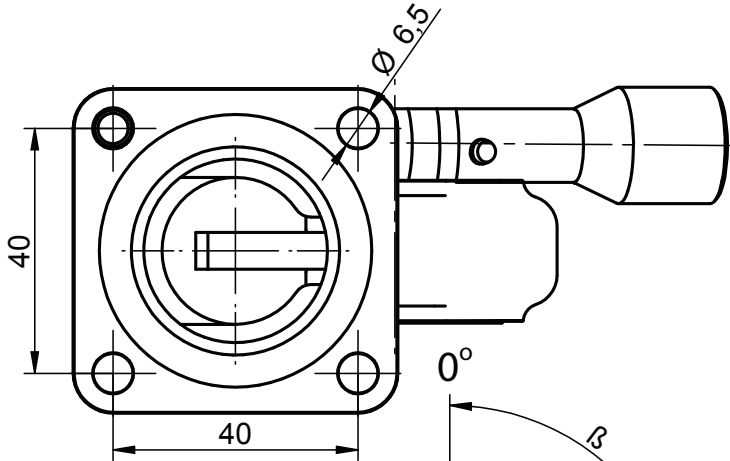

## RBS 16R-112C

Kołpak dźwigni  
Lever control  
Ventil Steuerung

RBS 16R-112C

0, 30, 45, 60, 75, 90

0°

60°

90°