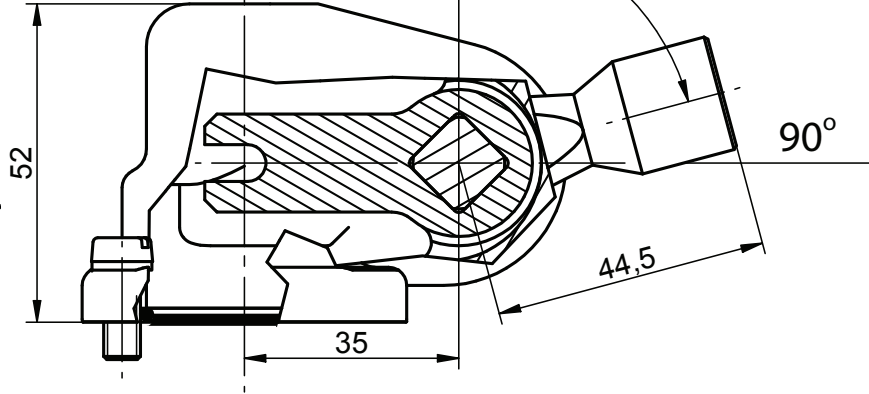

## RBS 16R-112C

Kołpak dźwigni  
Lever control  
Ventil Steuerung

RBS 16R-112C

0, 30, 45, 60, 75, 90

0°

60°

90°