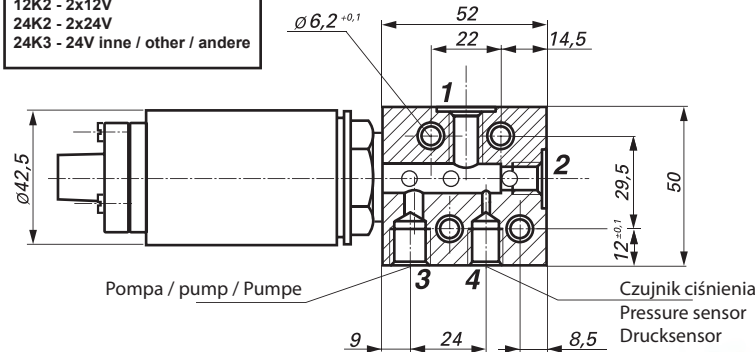

Rozdzielacz
Selector valve
Wegeventil

RS-6E

RS-6E / 1.6

12K1 - 1x12V
24K1 - 1x24V
12K2 - 2x12V
24K2 - 2x24V
24K3 - 24V inne / other / andere

Wersja / version / Version

Kod code Code	[V]	Typ type Typ
12K1	12	K1
24K1	24	K1
12K2	12	K2
24K2	24	K2
24K3	24	K3

K1

Jednoprzewodowe konektorowe
single-conductor connector
Einkabel- Anschluss

K2

Dwuprzewodowe konektorowe
two-conductor connector
Zweikabel- Anschluss

K3
SZR16P2ESZ5

Symbol	A	1	1'	2	2'	3	3'	4
RS-6E/1.601-4	1	M12x1,5	Ø6	M14x1,5	Ø6	M12x1,5	-	M10x1
RS-6E/1.605	2	M12x1,5	Ø6	M14x1,5	Ø6	M12x1,5	-	M10x1
RS-6E/1.606	3	M12x1,5	Ø6	M14x1,5	Ø6	M12x1,5	-	M10x1

Informacje techniczne / Technical information / Technische Angaben			
Ciśnienie / Pressure / Druck	MPa	bar	psi
Nominalne / Nominal / Nominal	1,6	16	232
Przepływ nominalny / Nominal flow / Nennvolumenstrom	l/min	gpm	
	10	2,64	
Waga / Weight / Gewicht	kg		