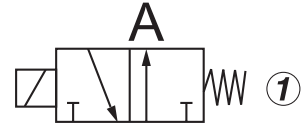

Rozdzielacz
Selector valve
Wegeventil

RS-6E

RS-6E / 1.6

12K1 - 1x12V
24K1 - 1x24V
12K2 - 2x12V
24K2 - 2x24V
24K3 - 24V inne / other / andere

Wersja / version / Version

Kod code Code	[V]	Typ type Typ
12K1	12	K1
24K1	24	K1
12K2	12	K2
24K2	24	K2
24K3	24	K3

K1

Jednoprzewodowe konektorowe
single-conductor connector
Einkabel- Anschluss

K2

Dwuprzewodowe konektorowe
two-conductor connector
Zweikabel- Anschluss

K3
SZR16P2ESZ5

Symbol	A	1	1'	2	2'	3	3'	4
RS-6E/1.601-4	1	M12x1,5	Ø6	M14x1,5	Ø6	M12x1,5	-	M10x1
RS-6E/1.605	2	M12x1,5	Ø6	M14x1,5	Ø6	M12x1,5	-	M10x1
RS-6E/1.606	3	M12x1,5	Ø6	M14x1,5	Ø6	M12x1,5	-	M10x1