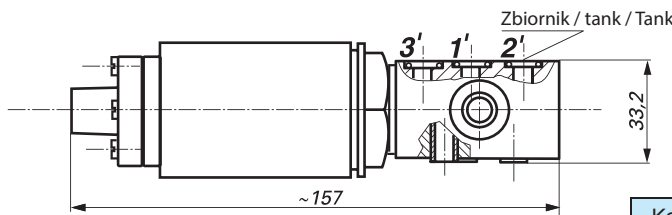

Rozdzielacz
Selector valve
Wegeventil

RS-6E

RS-6E / 1.6

12K1 - 1x12V
24K1 - 1x24V
12K2 - 2x12V
24K2 - 2x24V
24K3 - 24V inne / other / andere

Wersja / version / Version

Kod code Code	[V]	Typ type Typ
12K1	12	K1
24K1	24	K1
12K2	12	K2
24K2	24	K2
24K3	24	K3

K1

Jednoprzewodowe konektorowe
single-conductor connector
Einkabel- Anschluss

K2

Dwuprzewodowe konektorowe
two-conductor connector
Zweikabel- Anschluss

K3
SZR16P2ESZ5

Symbol	A	1	1'	2	2'	3	3'	4
RS-6E/1.601-4	1	M12x1,5	Ø6	M14x1,5	Ø6	M12x1,5	-	M10x1
RS-6E/1.605	2	M12x1,5	Ø6	M14x1,5	Ø6	M12x1,5	-	M10x1
RS-6E/1.606	3	M12x1,5	Ø6	M14x1,5	Ø6	M12x1,5	-	M10x1

Informacje techniczne / Technical information / Technische Angaben			
Ciśnienie / Pressure / Druck	MPa	bar	psi
Nominalne / Nominal / Nominal	1,6	16	232
Przepływ nominalny / Nominal flow / Nennvolumenstrom	l/min	gpm	
	10	2,64	
Waga / Weight / Gewicht	kg		