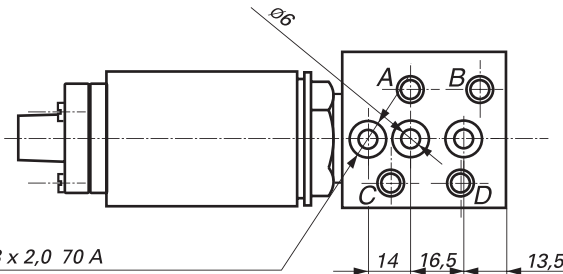

Rozdzielacz
Selector valve
Wegeventil

RS-6E

RS-6E / 1.6

12K1 - 1x12V
24K1 - 1x24V
12K2 - 2x12V
24K2 - 2x24V
24K3 - 24V inne / other / andere

Wersja / version / Version

Kod code Code	[V]	Typ type Typ
12K1	12	K1
24K1	24	K1
12K2	12	K2
24K2	24	K2
24K3	24	K3

K1

Jednoprzewodowe konektorowe
single-conductor connector
Einkabel- Anschluss

K2

Dwuprzewodowe konektorowe
two-conductor connector
Zweikabel- Anschluss

K3
SZR16P2ESZ5

Symbol	A	1	1'	2	2'	3	3'	4
RS-6E/1.601-4	1	M12x1,5	Ø6	M14x1,5	Ø6	M12x1,5	-	M10x1
RS-6E/1.605	2	M12x1,5	Ø6	M14x1,5	Ø6	M12x1,5	-	M10x1
RS-6E/1.606	3	M12x1,5	Ø6	M14x1,5	Ø6	M12x1,5	-	M10x1

Informacje techniczne / Technical information / Technische Angaben			
Ciśnienie / Pressure / Druck	MPa	bar	psi
Nominalne / Nominal / Nominal	1,6	16	232
Przepływ nominalny / Nominal flow / Nennvolumenstrom	l/min	gpm	
	10	2,64	
Waga / Weight / Gewicht	kg		